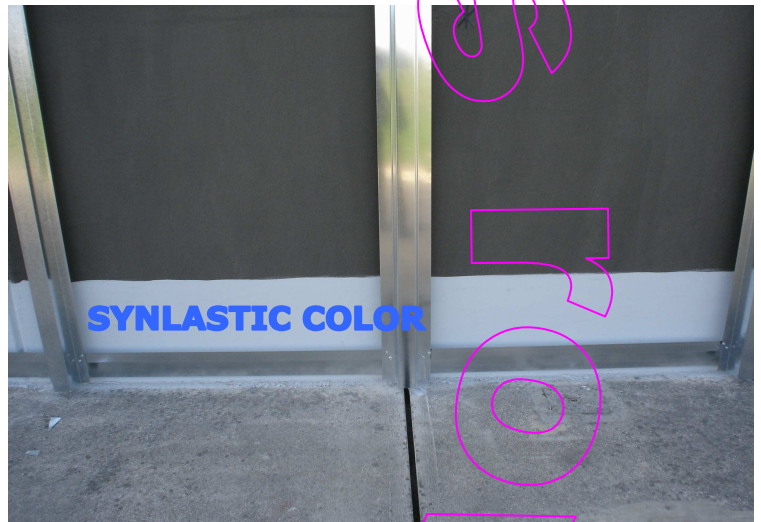

RIPRISTINO FUNZIONALE E PROTEZIONE *CAPANNONI INDUSTRIALI*

San Donà di Piave - ve

REPPER

REPCEM FINE R15

OSMOSYNT FLEX

SYNLASTIC COLOR

SYNTAX