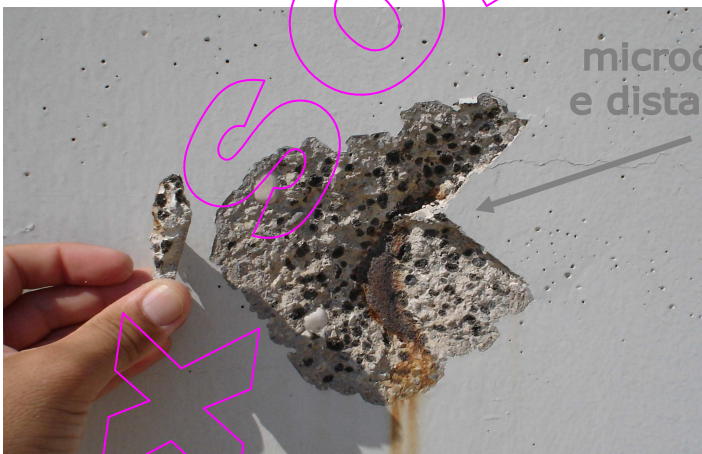

RIPRISTINO FUNZIONALE E PROTEZIONE *CAPANNONI INDUSTRIALI*

San Donà di Piave - ve

REPPER

REPCEM FINE R15

OSMOSYNT FLEX

SYNLASTIC COLOR

SYNTAX